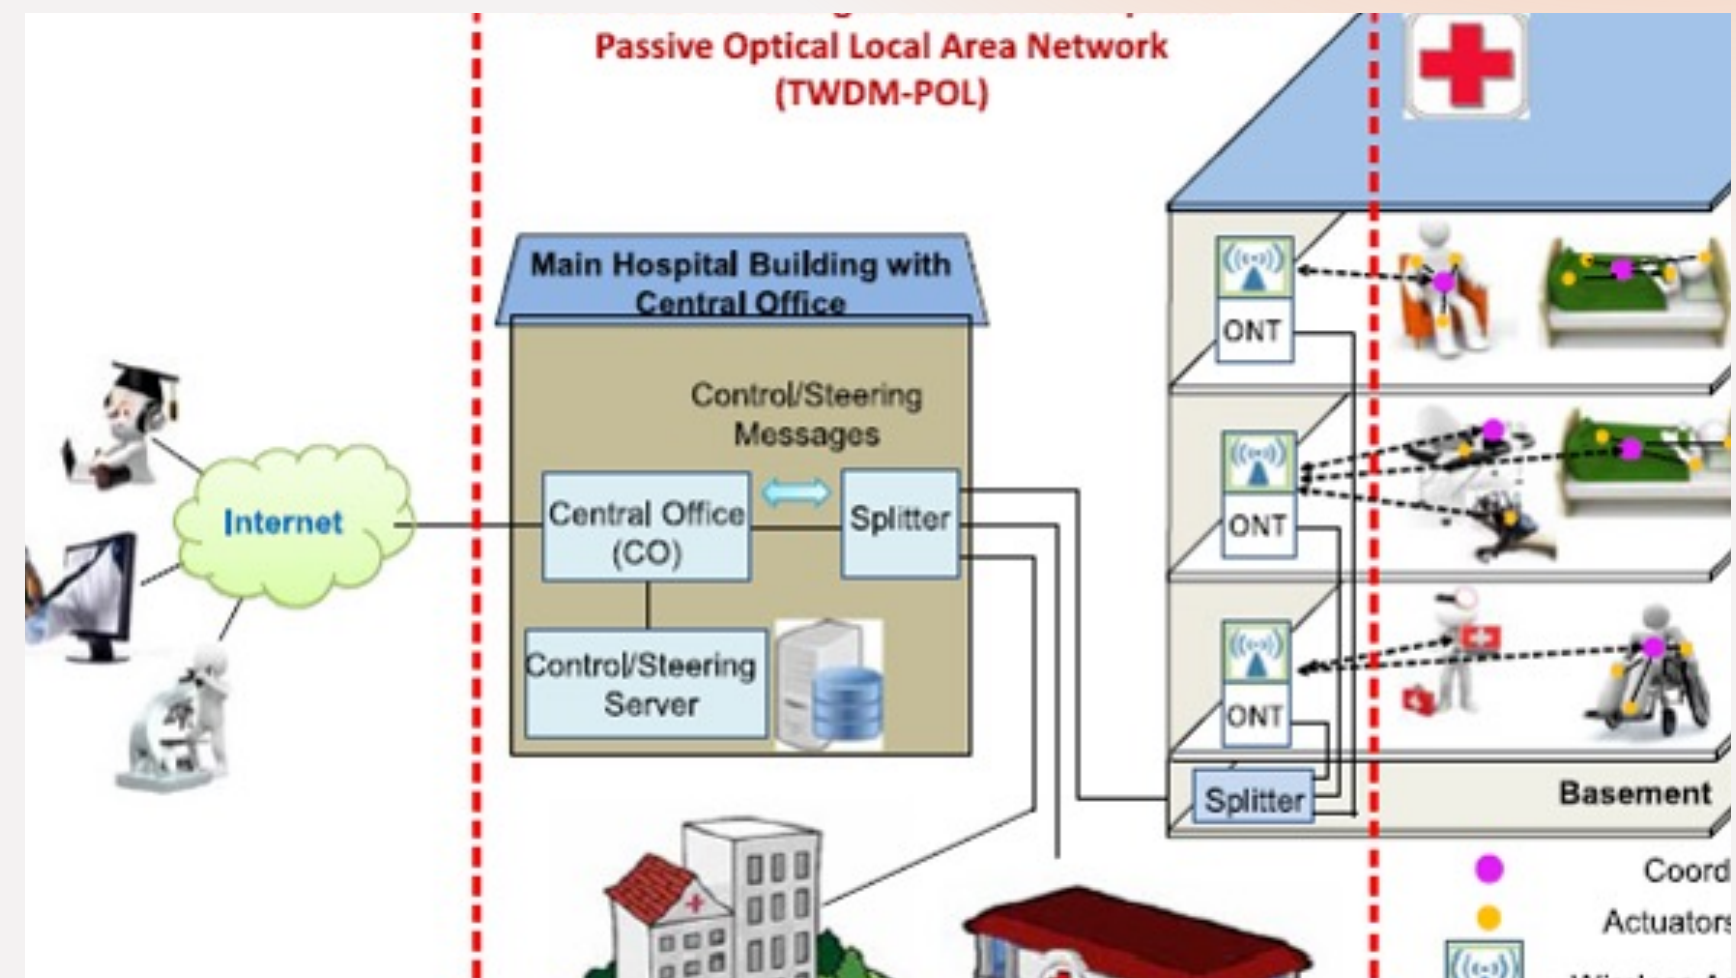

30
ΧΡΟΝΙΑ

NetCom lab

INTELTRIAGE (Project - EU & National Funding)

Παθητικό οπτικό δίκτυο στο νοσοκομείο ΑΧΕΠΑ

Νέα δικτυακά πρωτόκολλα για κατηγορίες νοσοκομειακής δικτυακής κίνησης

Ασύρματα & Φωτονικά Συστήματα και Δίκτυα

Εντατική ανάλυση δεδομένων σε πραγματικό χρόνο

Υποδομή ανάλυσης δεδομένων ταυτόχρονα σε fog & cloud

Αυτοματοποιημένος επεξηγήσιμος εντοπισμός ανωμαλιών στα δεδομένα χωρίς προηγούμενη εκπαίδευση

ΤΜΗΜΑ
ΠΛΗΡΟΦΟΡΙΚΗΣ ΑΠΘ