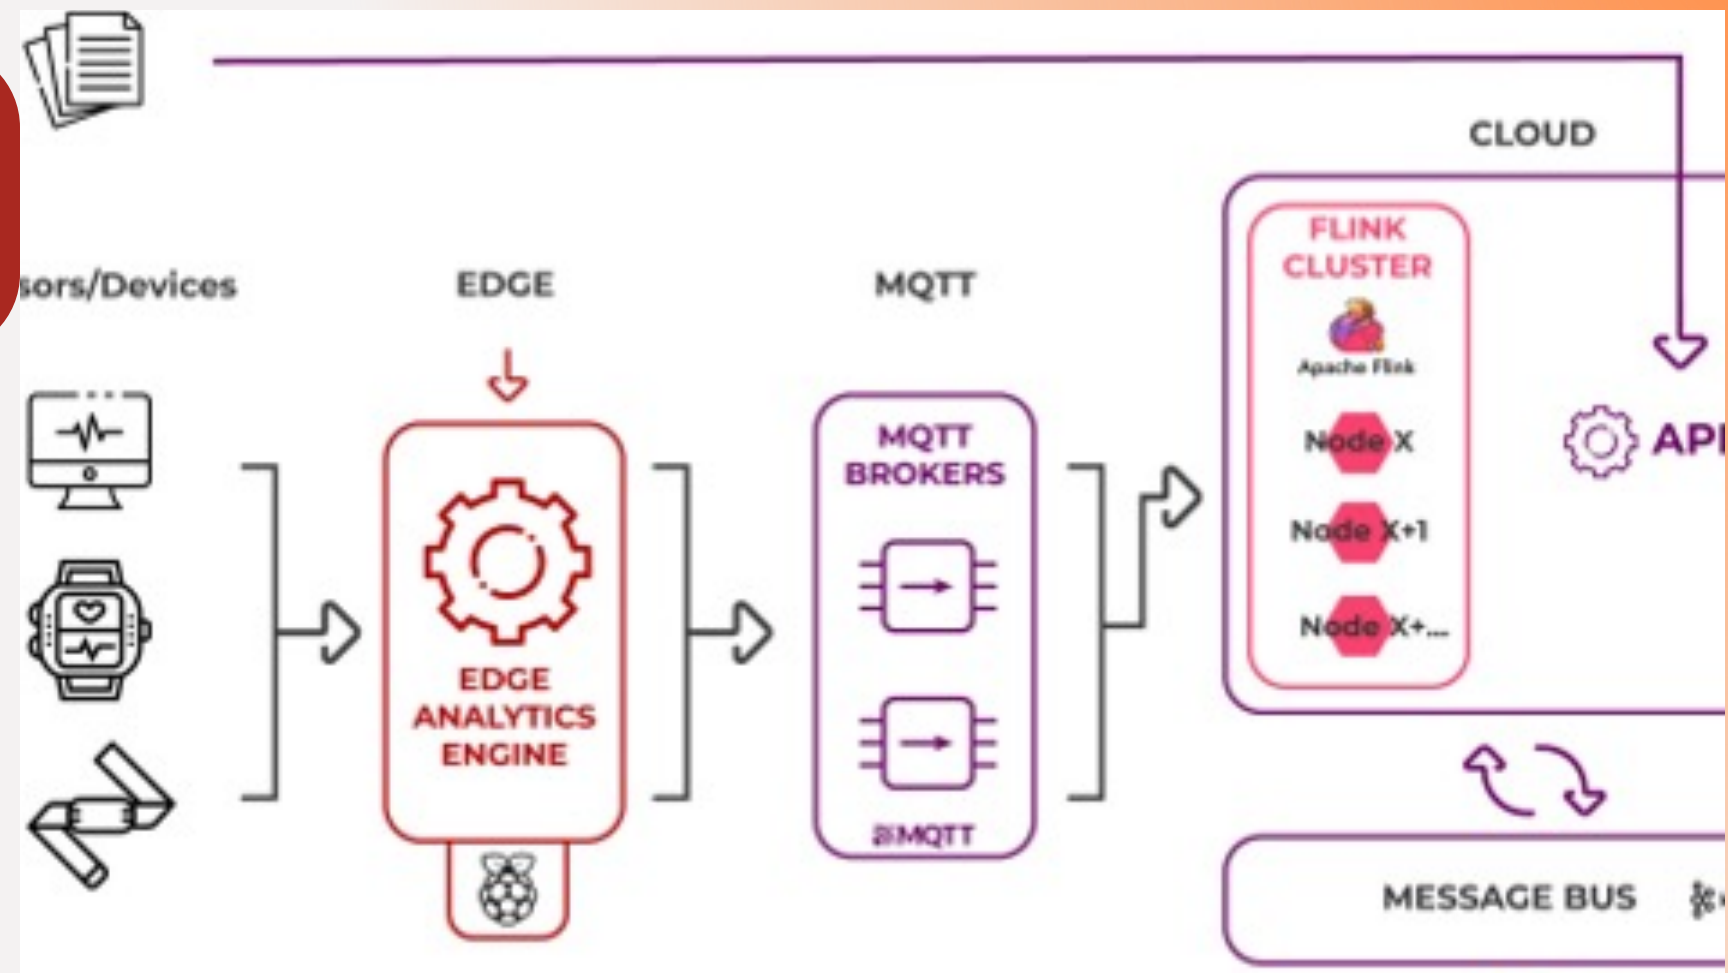

Οπτικοί υπολογιστές σε ταχύτερα
οπτικά-ασύρματα δίκτυα

Συνεργασία με start up της Silicon Valley

NetCom lab

CSD · AUCTH · press conf 2023

Μητρική κάρτα υπολογιστή/Associated Press

ΤΜΗΜΑ
ΠΛΗΡΟΦΟΡΙΚΗΣ ΑΠΘ

30
ΧΡΟΝΙΑ

Εντατική ανάλυση δεδομένων σε πραγματικό χρόνο

Υποδομή ανάλυσης δεδομένων ταυτόχρονα σε fog & cloud

Αυτοματοποιημένος επεξηγήσιμος εντοπισμός ανωμαλιών στα δεδομένα χωρίς προηγούμενη εκπαίδευση

ΤΜΗΜΑ
ΠΛΗΡΟΦΟΡΙΚΗΣ ΑΠΘ